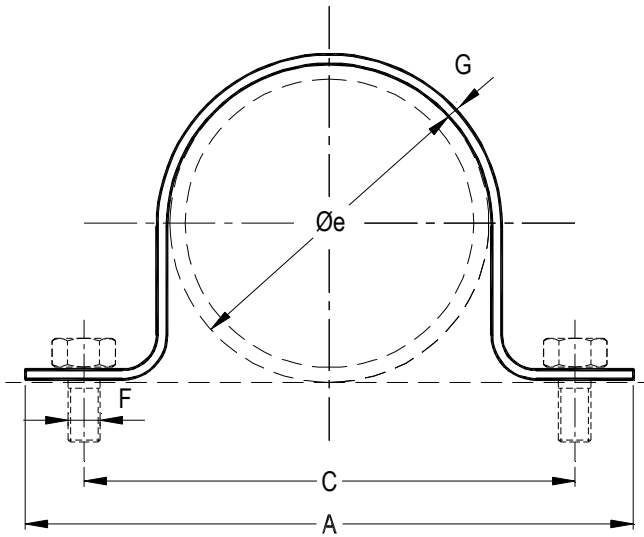

ABRAZADERA OMEGA EXTRALIVIANA (EXTRA LIGHT WEIGHT STRAP)

B4F

TAMAÑOS: PARA CAÑOS DE 1/4" a 4".

MATERIAL: ACERO INOXIDABLE TIPO AISI 304

ACABADO: NATURAL

USOS: PARA SUJETAR CAÑERÍAS.

TEMPERATURA MÁXIMA: 600° C.

ESPECIFICACIÓN DE COMPRA: INDICAR NOMBRE Y DIÁMETRO DEL CAÑO O MEDIANTE EL CÓDIGO DEL ARTÍCULO.

CÓDIGO DE ARTÍCULO: ES **B4F ØØHSN**, SIENDO LOS DÍGITOS:

1° A 3° : "B4F".

4° : ESPACIO EN BLANCO.

5° Y 6° : SEGÚN CAÑO, VER COD. ØØ EN TABLA AL PIE.

7° : "H" PARA ACERO TIPO 304, OTROS CONSULTAR.

8° : "S" INDICA SIN BULONERÍA.

9° : "N" INDICA ACABADO NEGRO.

A
B
R
A
Z
A
D
E
R
A
S

CAÑO			CARGA MÁX. A		DIMENSIONES				PESO (1) kgf
Øn Pulg.	Øe mm	COD. Ø Ø	340°C kgf	600°C kgf	A mm	C mm	F pulg.	G mm.	
1/4	13,7	1 3	220	150	59	39	1/4	20 x 2	2,13
-	17,1	1 7	220	150	62	42	1/4	20 x 2	2,40
-	19	1 9	220	150	64	44	1/4	20 x 2	2,55
1/2	21,3	2 1	220	150	66	46	1/4	20 x 2	2,64
-	22,2	2 2	220	150	66	47	1/4	20 x 2	2,70
-	25,4	2 5	220	150	72	52	1/4	20 x 2	2,97
3/4	26,7	2 6	220	150	72	52	1/4	20 x 2	3,06
-	31,7	2 9	220	150	76	56	1/4	20 x 2	3,50
1	33,4	3 0	220	150	78	58	1/4	20 x 2	3,60
-	38,1	3 4	220	150	83	63	1/4	20 x 2	4,05
1 1/4	42,2	3 6	220	150	88	68	1/4	20 x 2	4,26
1 1/2	48,3	3 8	220	150	94	74	1/4	20 x 2	4,98
-	50,8	3 9	220	150	100	80	1/4	20 x 2	5,04
2	60,3	4 3	220	150	106	86	1/4	20 x 2	5,73
-	63,5	4 4	220	150	110	90	1/4	20 x 2	6,00
2 1/2	76,1	4 8	220	150	122	102	1/4	20 x 2	6,90
3	88,9	5 1	220	150	135	115	1/4	20 x 2	8,01
3 1/2	102	5 3	220	150	148	128	1/4	20 x 2	8,93
4	114	5 5	220	150	160	140	1/4	20 x 2	9,84